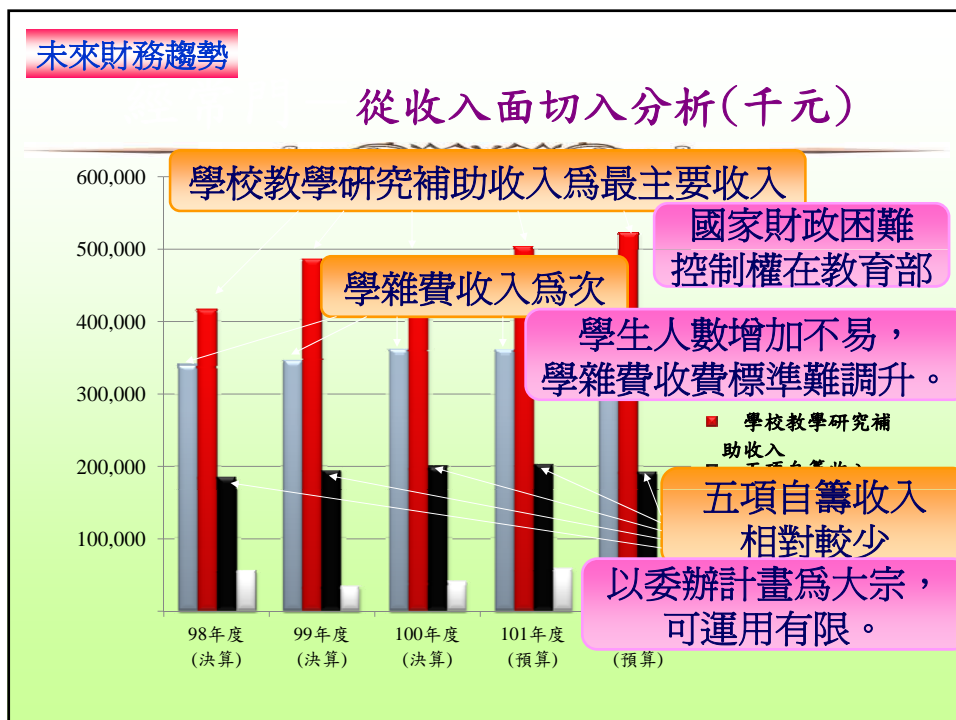

# 迎接新校區的新思維

報告人：梁絹

2013年12月2日星期一

國立聯合大學  
NATIONAL UNITED UNIVERSITY

## 大綱

- 一、第一校區與總校區面積
- 二、校務基金可運用資金數
- 三、聯合大學未來財務趨勢
- 四、迎接新校區的新思維

2013年12月2日星期一

國立聯合大學  
NATIONAL UNITED UNIVERSITY